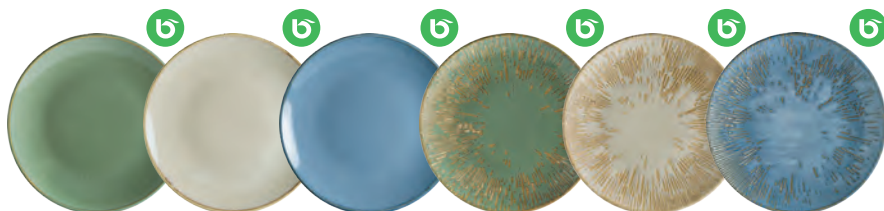

SNELL & SAGE | SAND | SKY

bonna

Premium Porcelain

AB JUNI VERFÜGBAR | AVAILABLE FROM JUNE

b

S-SAGSNLGRM17DZ

Snell Sage
Gourmet Teller flach /
Plate 17cm

12 / 1.728

9,92€

b

S-SANSNLGRM17DZ

Snell Sand
Gourmet Teller flach /
Plate 17cm

12 / 1.728

9,92€

b

S-SKYSNLGRM17DZ

Snell Sky
Gourmet Teller flach /
Plate 17cm

12 / 1.728

9,92€

Bestellnummer / Order No.

Bezeichnung / Name

Stückpreis / PPI

b

b

b

b

b

b

Bestellnummer / Order No.

Bezeichnung / Name

Stückpreis / PPI

SAGGRM21DZ

Sage
Gourmet Teller flach /
Plate 21cm

12 / 1.200

9,97€

SANGRM21DZ

Sand
Gourmet Teller flach /
Plate 21cm

12 / 1.200

9,97€

SKYGRM21DZ

Sky
Gourmet Teller flach /
Plate 21cm

12 / 1.200

9,97€

S-SAGSNLGRM21DZ

Snell Sage
Gourmet Teller flach /
Plate 21cm

12 / 1.200

12,90€

S-SANSNLGRM21DZ

Snell Sand
Gourmet Teller flach /
Plate 21cm

12 / 1.200

12,90€

S-SKYSNLGRM21DZ

Snell Sky
Gourmet Teller flach /
Plate 21cm

12 / 1.200

12,90€