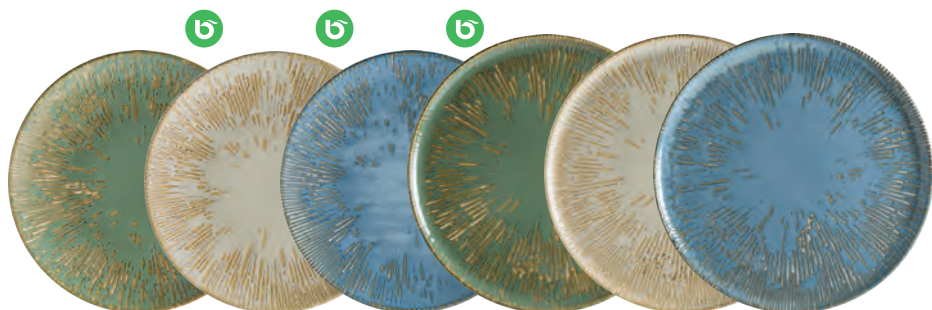

12 / 1.200

12,90€

S-SANSNLGRM21DZ

Snell Sand
Gourmet Teller flach /
Plate 21cm

12 / 1.200

12,90€

S-SKYSNLGRM21DZ

Snell Sky
Gourmet Teller flach /
Plate 21cm

12 / 1.200

12,90€

Bestellnummer / Order No.	S-SAGSNLBM23CK	S-SANSNLBM23CK	S-SKYSNLBM23CK	SAGGRM25DZ	SANGRM25DZ	SKYGRM25DZ
Bezeichnung / Name	Snell Sage Bloom Teller tief / Deep plate 23cm	Snell Sand Bloom Teller tief / Deep plate 23cm	Snell Sky Bloom Teller tief / Deep plate 23cm	Sage Gourmet Teller flach / Plate 25cm	Sand Gourmet Teller flach / Plate 25cm	Sky Gourmet Teller flach / Plate 25cm
 	6 / 558	6 / 558	6 / 558	12 / 648	12 / 648	12 / 648
Stückpreis / PPI	21,32€	21,32€	21,32€	12,69€	12,69€	12,69€

Bestellnummer / Order No.	SAGGRM27DZ	SANGRM27DZ	SKYGRM27DZ	S-SAGSNLGRM27DZ	S-SANSNLGRM27DZ	S-SKYSNLGRM27DZ
Bezeichnung / Name	Sage Gourmet Teller flach / Plate 27cm	Sand Gourmet Teller flach / Plate 27cm	Sky Gourmet Teller flach / Plate 27cm	Snell Sage Gourmet Teller flach / Plate 27cm	Snell Sand Gourmet Teller flach / Plate 27cm	Snell Sky Gourmet Teller flach / Plate 27cm
 	12 / 624	12 / 624	12 / 624	12 / 624	12 / 624	12 / 624
Stückpreis / PPI	14,09€	14,09€	14,09€	18,25€	18,25€	18,25€