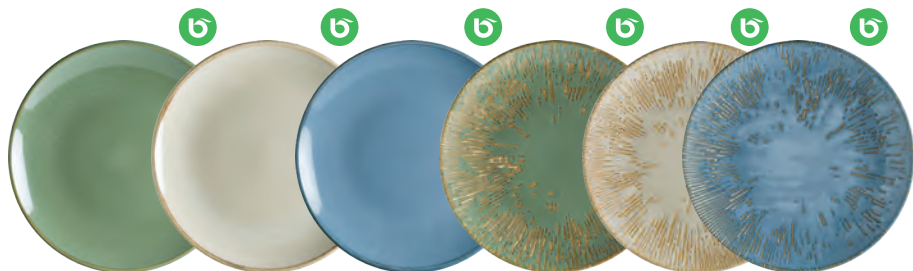

12 / 1.200

9,97€

SKYGRM21DZ

Sky
Gourmet Teller flach /
Plate 21cm

12 / 1.200

9,97€

S-SAGSNLGRM21DZ

Snell Sage
Gourmet Teller flach /
Plate 21cm

12 / 1.200

12,90€

S-SANSNLGRM21DZ

Snell Sand
Gourmet Teller flach /
Plate 21cm

12 / 1.200

12,90€

S-SKYSNLGRM21DZ

Snell Sky
Gourmet Teller flach /
Plate 21cm

12 / 1.200

12,90€

Bestellnummer / Order No.	S-SAGSNLBM23CK	S-SANSNLBM23CK	S-SKYSNLBM23CK	SAGGRM25DZ	SANGRM25DZ	SKYGRM25DZ
Bezeichnung / Name	Snell Sage Bloom Teller tief / Deep plate 23cm	Snell Sand Bloom Teller tief / Deep plate 23cm	Snell Sky Bloom Teller tief / Deep plate 23cm	Sage Gourmet Teller flach / Plate 25cm	Sand Gourmet Teller flach / Plate 25cm	Sky Gourmet Teller flach / Plate 25cm
 	6 / 558	6 / 558	6 / 558	12 / 648	12 / 648	12 / 648
Stückpreis / PPI	21,32€	21,32€	21,32€	12,69€	12,69€	12,69€